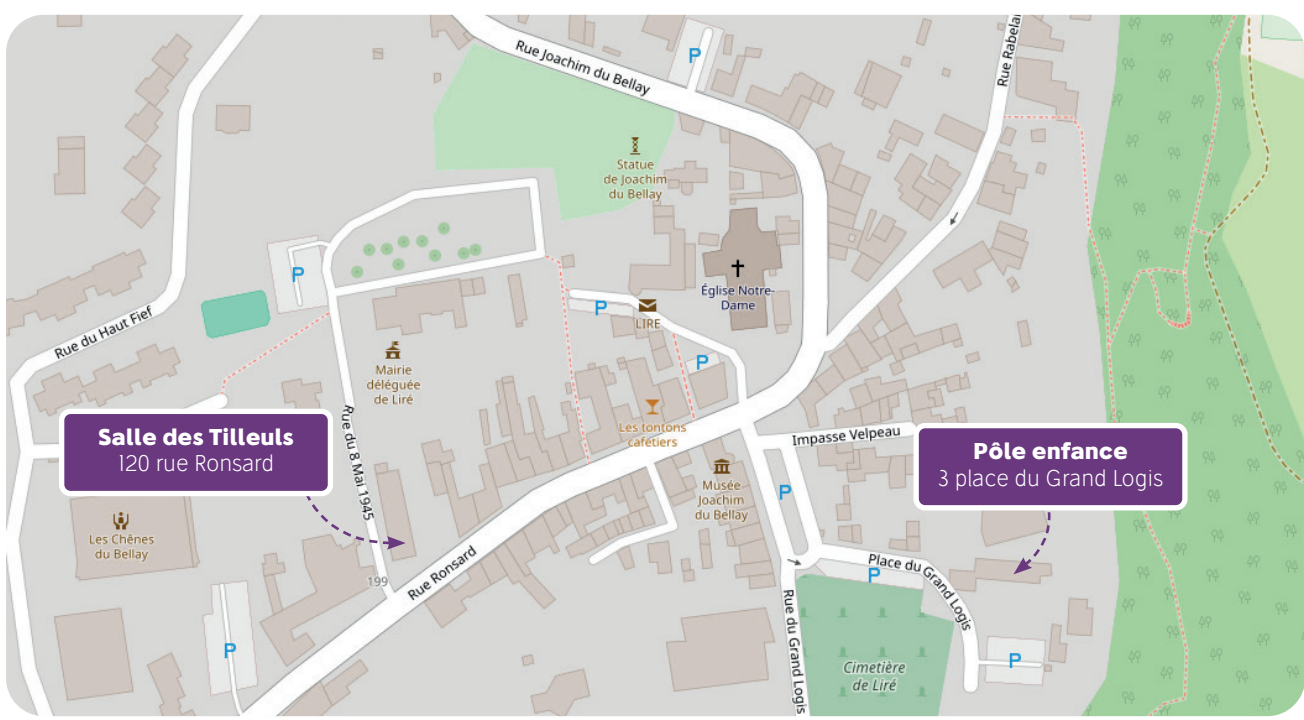

LOCALISATIONS DES

Matinées JEUX

Relais Petite Enfance « Pas à Pas »
4 rue JFA Chenouard - Drain 49530 ORÉE-D'ANJOU
Tél : 07 56 37 22 21 / rpe.pasapas@oreedanjou.fr
www.oreedanjou.fr

Pôle 1

CHAMPTOCEAUX

LA VARENNE

Pôle 2

BOUZILLÉ

DRAIN

LIRÉ

Pôle 3

LANDEMONT

SAINT-CHRISTOPHE LA-COUPERIE