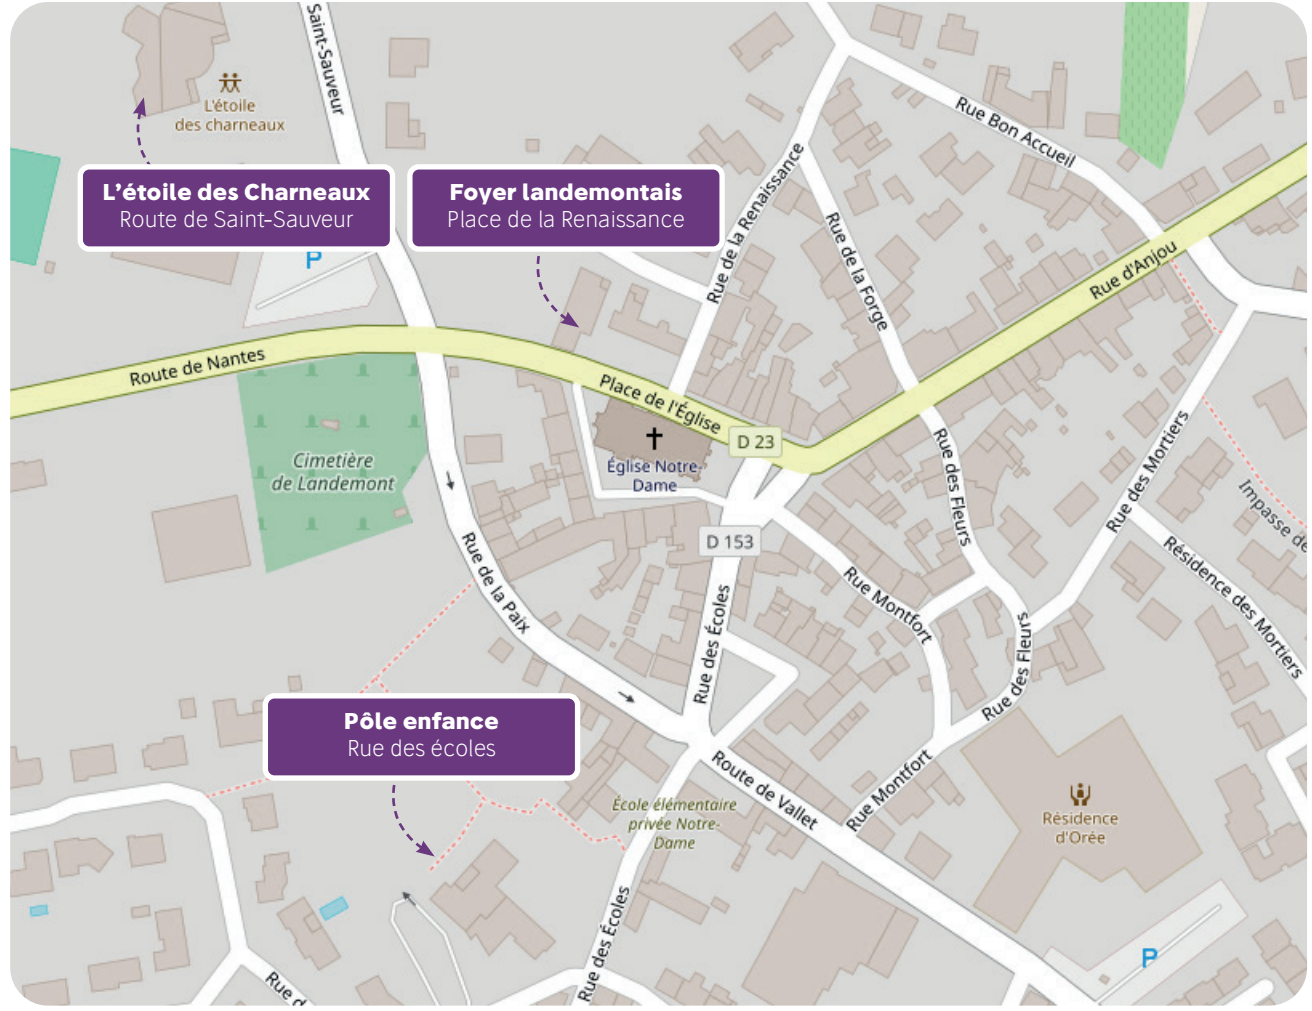

LOCALISATIONS DES

Matinées JEUX

Relais Petite Enfance « Pas à Pas »
4 rue JFA Chenouard - Drain 49530 ORÉE-D'ANJOU
Tél : 07 56 37 22 21 / rpe.pasapas@oreedanjou.fr
www.oreedanjou.fr

Pôle 1

CHAMPTOCEAUX

LA VARENNE

Pôle 2

BOUZILLÉ

DRAIN

LIRÉ

Pôle 3

LANDEMONT

SAINT-CHRISTOPHE LA-COUPERIE