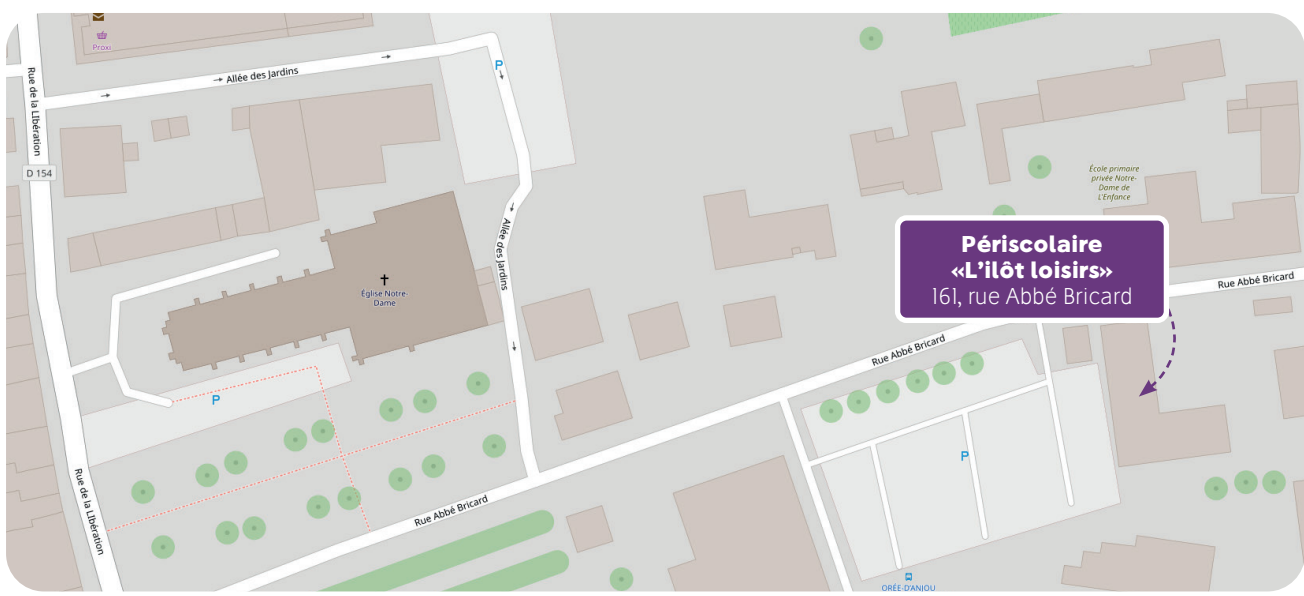

LOCALISATIONS DES

Matinées JEUX

Relais Petite Enfance « Pas à Pas »
4 rue JFA Chenouard - Drain 49530 ORÉE-D'ANJOU
Tél : 07 56 37 22 21 / rpe.pasapas@oreedanjou.fr
www.oreedanjou.fr

Pôle 1

CHAMPTOCEAUX

LA VARENNE

Pôle 2

BOUZILLÉ

DRAIN

LIRÉ

Pôle 3

LANDEMONT

SAINT-CHRISTOPHE LA-COUPERIE